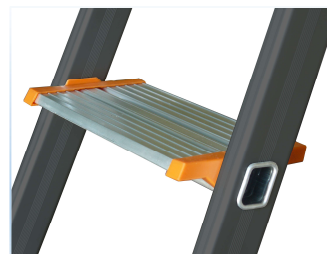

X460 •

Escabeau professionnel CONFORT

Plateforme (280-250)X280 mm **moulée en aluminium**
Articulations **moulées en aluminium**

Marches profondes 113 mm !
Montants en aluminium anodisé

Embouts enveloppants PVC

BATILUX	V22463	V22464	V22465	V22466	V22467	V22468
EAN13 : 3524480 '.....'	'224635'	'224642'	'224659'	'224666'	'224673'	'224680'
Nombre de marches	3	4	5	6	7	8
HT travail	2M65	2M87	3M09	3M31	3M53	3M75
HT plateforme	65 cm	87 cm	109 cm	131 cm	153 cm	175 cm
HT rangement	137 cm	161 cm	185 cm	209 cm	233 cm	257 cm
Poids	4,5 kg	5,3 kg	6,2 kg	7,3 kg	8,3 kg	9,3 kg