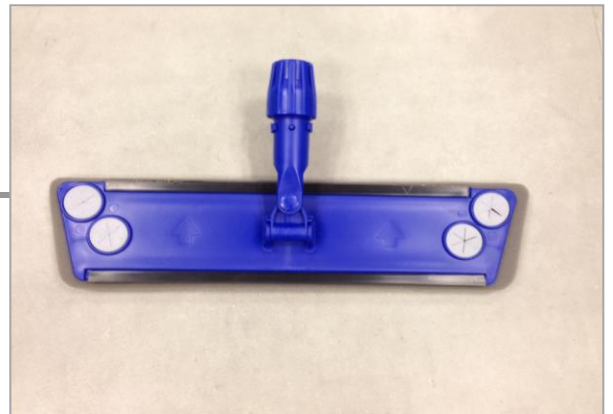

## FICHE PRODUIT

REFERENCE: **Trapèze Mousse Collée**

**Plastique  
60 cm**

CODE : **9006 S**

### DESCRIPTION DE L'ARTICLE (Tolérance +/- 5%)

Longueur	55 cm	Diamètre	.
Largeur	9,5 cm	Grammage	.
Hauteur	2,5 cm	Poids	344Gr (+/- 5%)
		Couleur	Bleu/Gris

Composition : **Plastique PP  
Avec Bouchons de fixation plastique gris  
Mousse collée grise**

Description : S'utilise avec les gazes à usage unique pour le balayage des sols.