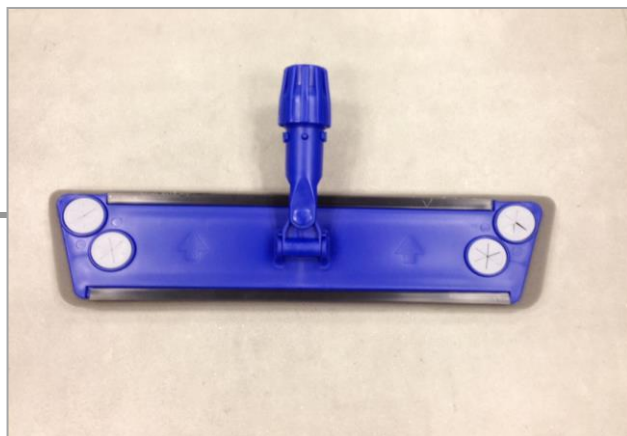

FICHE PRODUIT

REFERENCE: **Trapèze Mousse collée**

Plastique
40 cm

CODE : **9005 -S**

DESCRIPTION DE L'ARTICLE (Tolérance +/- 5%)

| | | | |
|----------|--------|----------|----------------|
| Longueur | 40 cm | Diamètre | . |
| Largeur | 9,5 cm | Grammage | . |
| Hauteur | 2,5 cm | Poids | 270 g (+/- 5%) |
| | | Couleur | Bleu/Gris |

Composition : **Plastique PP**
Avec Bouchons de fixation plastique gris
Mousse collée grise

Description : S'utilise avec les gazes à usage unique pour le balayage des sols.

DESCRIPTION LOGISTIQUE

CONDITIONNEMENT