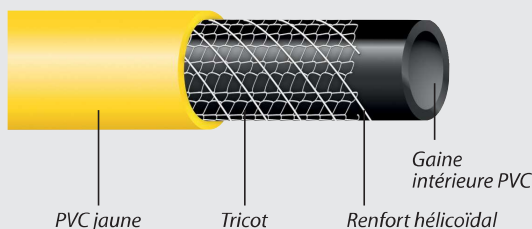

### DESCRIPTIF

- Tricoté 4 couches : 2 couches PVC, 1 couche tricot, 1 renfort hélicoïdal.
- Technologie ATC : innovation qui permet de supprimer le vrillage du tuyau tout en conservant souplesse et maniabilité.
- Anti-vrille, anti-algues.
- Résistance U.V et gel.
- Usage : régulier.
- Fabriqué en France.

# CapVert

FABRIQUÉ EN FRANCE

La technologie ATC est une innovation qui permet de supprimer le vrillage du tuyau tout en conservant souplesse et maniabilité.

### SCHÉMA TECHNIQUE

### PACKAGING

- Étiquette cartonnée 400 g en demi-cercle sur la face + carton sur la tranche du rouleur qui relie l'étiquette face au verso du tuyau.
- Tuyau maintenu par 4 colliers.
- À noter : pour les kits tuyau d'arrosage + accessoires :
- Étiquette ronde sur la face du tuyau avec pack accessoires sous blister insérée au centre du pack du tuyau d'arrosage. Emballage PE.