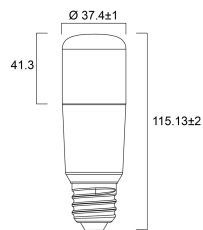

SCHÉMAS TECHNIQUES