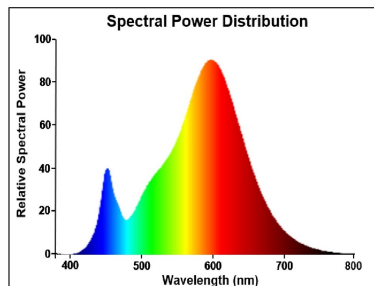

ToLEDo Stick

ToLEDo Stick 8W 806lm 827 E27

0029561

Longueur simple de l'emballage (cm)	5.0
Largeur unitaire de l'emballage (cm)	5.0
Profondeur emballage unitaire (cm)	12.3
DUN14 (intérieur)	15410288295616
unités par emballage extérieur	6
Longueur / hauteur de l'emballage extérieur (cm)	15.4
largeur de l'emballage extérieur (cm)	10.3
Profondeur de l'emballage extérieur (cm)	13.7

Sécurité

Condition de fonctionnement optimal (° C)	-20-40
Consignes de nettoyage en cas de bris	Non applicable
Lampe à objectif spécial	Non
A utiliser uniquement en environnement sec	Oui
Ne convient pas à l'éclairage résidentiel	Oui
Message de sécurité	Ne convient pas aux luminaires fermés

PHOTOMÉTRIE