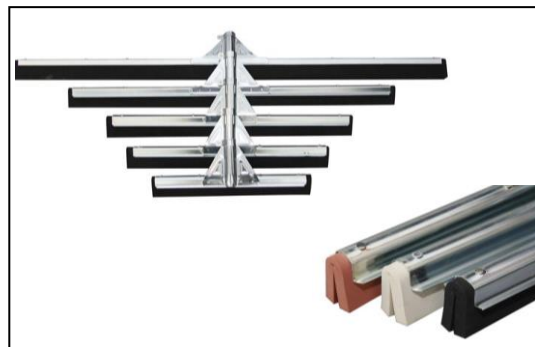

REFERENCE: **BD - 4023**

**Raclette METAL RENF- 55CM -
Mousse Rouge Synth (551B)**

DESCRIPTION DE L'ARTICLE (Tolérance +/- 5%)

Longueur 55 cm
Largeur 4,3 cm
Hauteur 14,2 cm

Poids 0,480 Kg
Couleur Mousse rouge Brique

Composition : **Raclette monture métal très résistante à la rouille**

Fix mache renforcé

Mousse synthétique Rouge Brique

Assèche parfaitement

Largeur mousse dépliée : 10 cm

Epaisseur mousse : 10 mm (2x)

Densité : 48 kg/m²