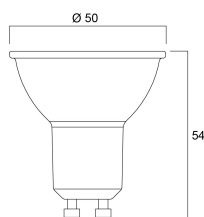

SCHÉMAS TECHNIQUES