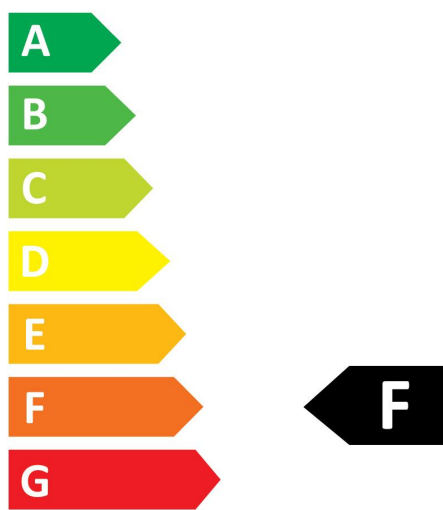

RefLED ES50

RefLED ES50 3,1W 230lm 830 36°

0029155

0029155

4
kWh/1000h

2019/2015