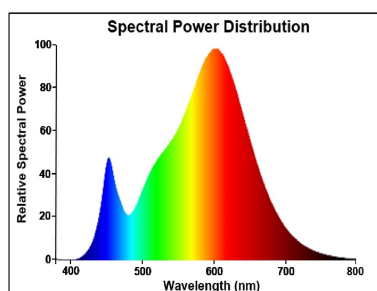

### Données optiques

Température de couleur (K)	3000
Couleur de lumière	Blanc chaud
IRC (Ra)	80
Variation SDCM	SDCM6
Consistance des couleurs (SDCM)	6
Intensité lumineuse (cd)	460
Angle de faisceau (°)	36
Groupe de risques photobiologiques	RG1
Maintien du flux à la fin de la durée de vie (%)	70

## PHOTOMÉTRIE