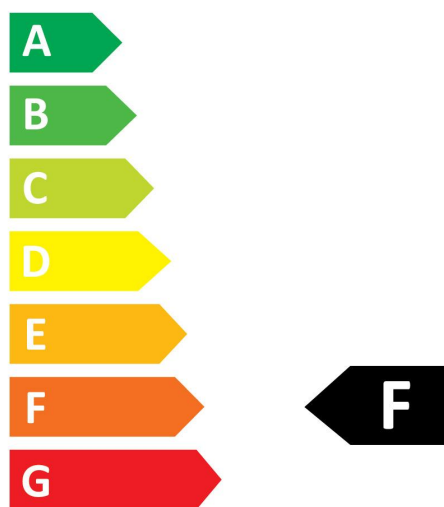

SYLVANIA

RefLED ES50

RefLED ES50 3,1W 230lm 830 36°

0029155

SYLVANIA

0029155

4
kWh/1000h

2019/2015