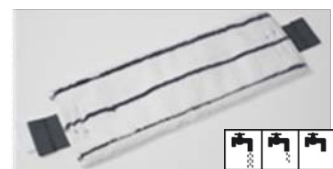

Frange Ultra Speed Microlite

Frange économique en microfibras, pour un nettoyage des sols en profondeur.
Bandes horizontales rugueuses pour désincruster sans efforts les taches difficiles.