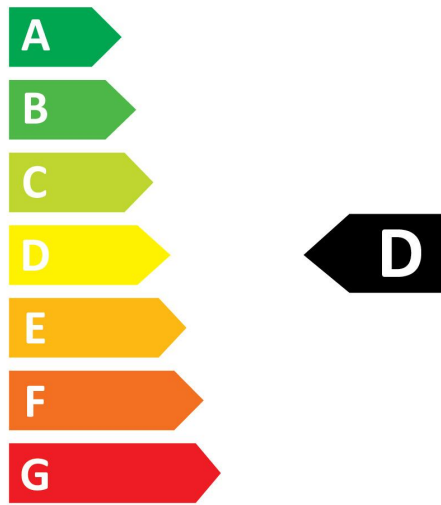

ToLEDo Superia T8 UNIVERSAL
ToLEDo Superia T8 UNIV 2FT 7,5W 1100lm 840
0029273

0029273

8
kWh/1000h

2019/2015