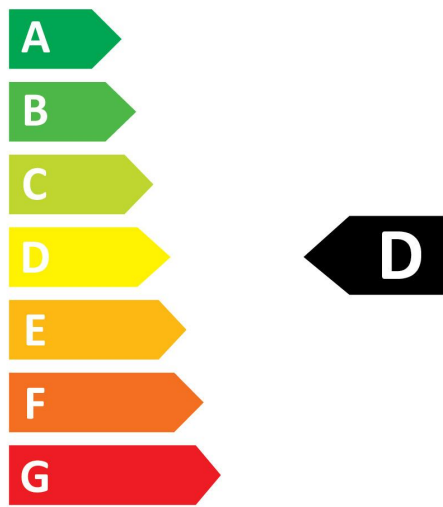

SYLVANIA

ToLEDo Superia T8 UNIVERSAL
ToLEDo Superia T8 UNIV 2FT 7,5W 1100lm 840
0029273

SYLVANIA

0029273

8
kWh/1000h

2019/2015