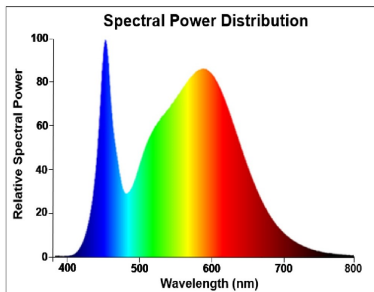

### Données optiques

Flux lumineux (lm)	1100
Flux lumineux (lm)	1100
Température de couleur (K)	4000
Couleur de lumière	Blanc froid
IRC (Ra)	80
Variation SDCM	SDCM6
Angle de faisceau (°)	160
Groupe de risques photobiologiques	RG0
Maintien du flux à la fin de la durée de vie (%)	70

## PHOTOMÉTRIE