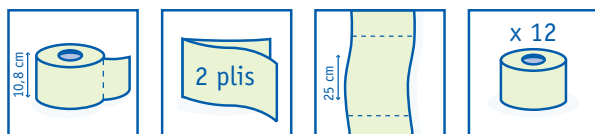

### Descriptif

Formats: 25 cm x 10,8 cm de laize  
Longueur: 180 mètres  
Diamètre: 18,4 cm  
Grammage: 2 x 15,5 g/m<sup>2</sup>

### Conditionnement

12 rouleaux par colis  
Poids du colis : 7,3 kg  
40 colis de 12 rouleaux soit 480 rouleaux par palette  
Hauteur de la palette : 231 cm

EU Ecolabel : DE/004/077

Version 210121

 **Heegeo**  
Pour une planète propre