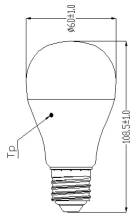

ToLEDo GLS

ToLEDo GLS V4 10W 850LM E27 840

0026668

Profondeur emballage unitaire (cm)	6.4
DUN14 (inner)	25410288266682
Unités par emballage intérieur	6
Hauteur de l'emballage intérieur (cm)	20.4
Profondeur de l'emballage intérieur (cm)	13.4
Longueur de l'emballage intérieur (cm)	13.7
DUN14 (extérieur)	15410288266685
unités par emballage extérieur	60
Longueur / hauteur de l'emballage extérieur (cm)	72.4
largeur de l'emballage extérieur (cm)	22.2
Profondeur de l'emballage extérieur (cm)	29.7

Sécurité

Consignes de nettoyage en cas de bris	Not applicable
Lampe à objectif spécial	Non
Usage prévu	Non
A utiliser uniquement en environnement sec	Oui
Ne convient pas à l'éclairage résidentiel	Oui
Message de sécurité	Ne convient pas aux luminaires fermés

SCHÉMAS TECHNIQUES