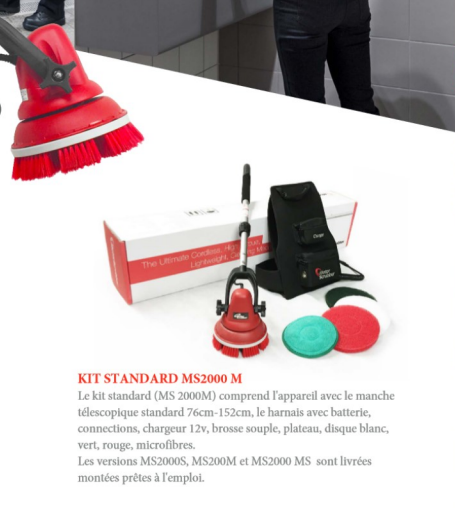

UN APPAREIL DE NETTOYAGE SANS FIL LEGER, MANIABLE, PUISSANT AVEC UNE GRANDE AUTONOMIE

SANS FIL

4 HEURES D'AUTONOMIE

LEGERE

100% IMERSIBLE*

EFFICACITE DE NETTOYAGE

FABRICATION DE QUALITE

*Voir le manuel d'utilisation

La mini monobrosse MS2000 nettoie efficacement sans effort les douches, toilettes, plinthes, marches, fenêtres, centres aquatiques, fitness et autres espaces difficiles d'accès.

Conçue pour une utilisation sûre et fiable.

KIT STANDARD MS2000 M