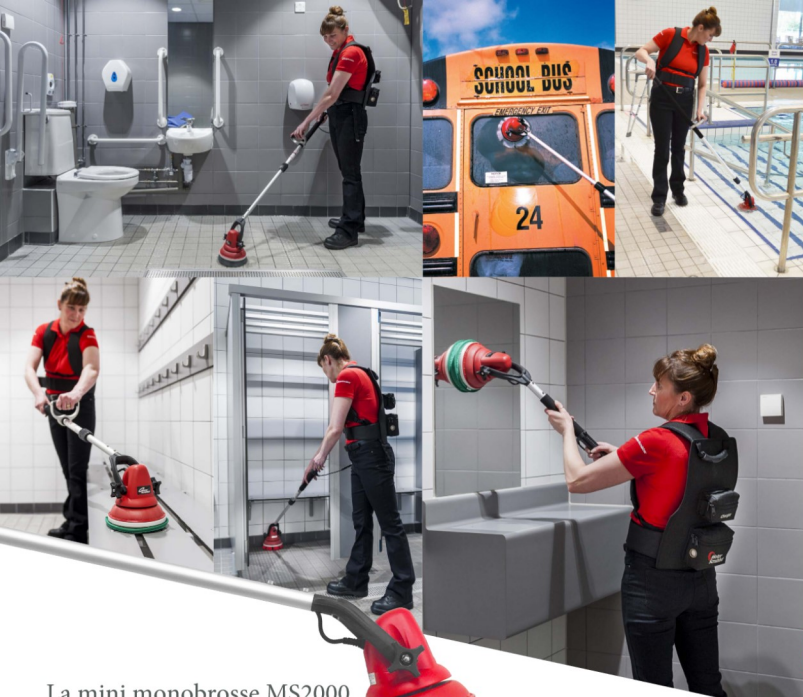

UN APPAREIL DE NETTOYAGE SANS FIL LEGER, MANIABLE, PUISSANT AVEC UNE GRANDE AUTONOMIE

SANS FIL

4 HEURES D'AUTONOMIE

LEGERE

100% IMERSIBLE*

EFFICACITE DE NETTOYAGE

FABRICATION DE QUALITE

*Voir le manuel d'utilisation

La mini monobrosse MS2000 nettoie efficacement sans effort les douches, toilettes, plinthes, marches, fenêtres, centres aquatiques, fitness et autres espaces difficiles d'accès.

Conçue pour une utilisation sûre et fiable.

KIT STANDARD MS2000 M

www.kaivac.fr

**Motor
Scrubber**