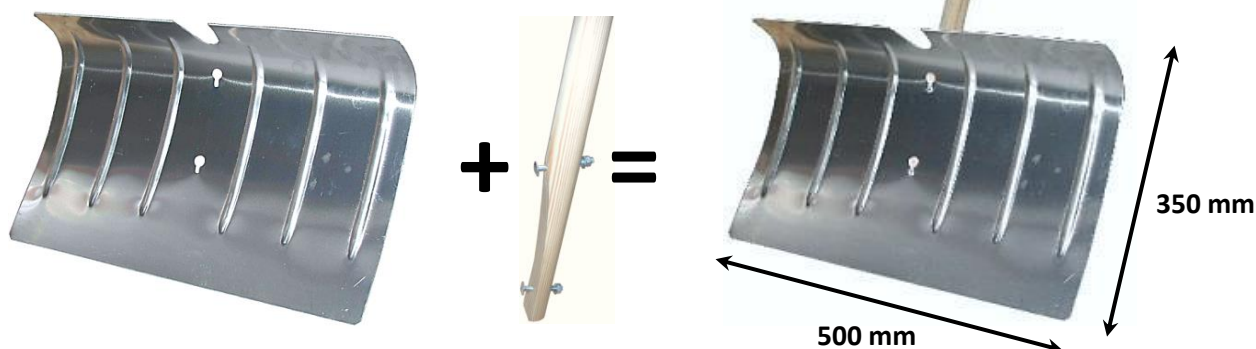

### POUSSOIR EN ALUMINIUM

Manche droit à attache rapide 135 cm  
Léger, ne rouille pas

Caractéristiques :

Longueur : 50 cm

Hauteur : 35 cm

Poids : 1,350 kg

Lame en aluminium à teneur garantie.

Fourni avec manche droit (non monté) en bois dur avec extrémité arrondie de 135 cm à attache rapide (visserie pré-montée).