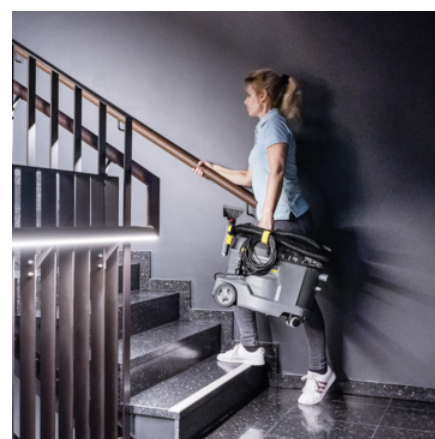

■ Standard.

Excellente puissance de nettoyage

- Nettoyage parfait des surfaces textiles en profondeur.
- Le séchage rapide permet de réutiliser rapidement les surfaces grâce à l'excellente performance d'aspiration arrière.
- Excellent résultat de nettoyage avec un effet visible avant et après.

Buse ergonomique et extra-courte pour tissus d'ameublement

- La poignée et les interrupteurs à pression peuvent être actionnés d'un seul doigt.
- La forme pratique du bouton permet différentes positions de maintien.
- L'embout rouge garantit une consommation d'eau efficace.

Poids léger et conception compacte et robuste

- Transport sans effort, même d'une seule main, pour franchir les paliers et les marches d'escalier.
- Permet des intervalles de travail prolongés sans fatigue.
- Longue durée de vie garantissant une rentabilité élevée.