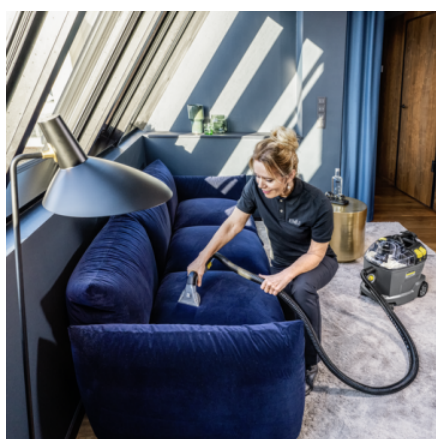

■ Standard.

Excellente puissance de nettoyage

- Nettoyage parfait des surfaces textiles en profondeur.
- Le séchage rapide permet de réutiliser rapidement les surfaces grâce à l'excellente performance d'aspiration arrière.
- Excellent résultat de nettoyage avec un effet visible avant et après.

Buse ergonomique et extra-courte pour tissus d'ameublement

- La poignée et les interrupteurs à pression peuvent être actionnés d'un seul doigt.
- La forme pratique du bouton permet différentes positions de maintien.
- L'embout rouge garantit une consommation d'eau efficace.