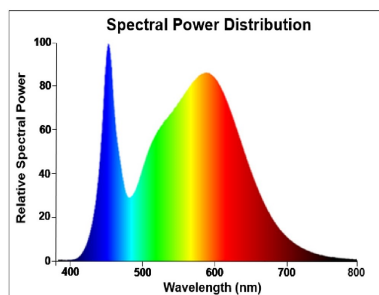

### Données optiques

Température de couleur (K)	4000
Couleur de lumière	Blanc froid
IRC (Ra)	80
Variation SDCM	SDCM6
Angle de faisceau (°)	170
Groupe de risques photobiologiques	RG0

## PHOTOMÉTRIE