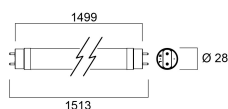

SCHÉMAS TECHNIQUES