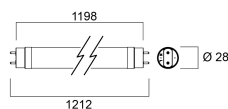

SCHÉMAS TECHNIQUES