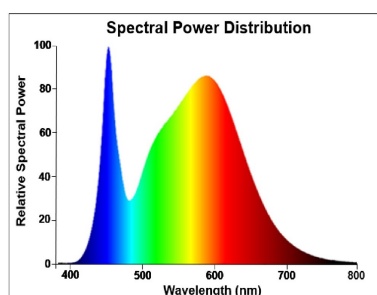

ToLEDo AVANT T8 CCG and AC

ToLEDo Avant T8 CCG 1200mm 13,3W 2000lm 840

0030240

Consignes de nettoyage en cas de bris	Non applicable
Lampe à objectif spécial	Non
Ne convient pas à l'éclairage résidentiel	Oui
Message de sécurité	Convient aux luminaires fermés

PHOTOMÉTRIE

SCHÉMAS TECHNIQUES