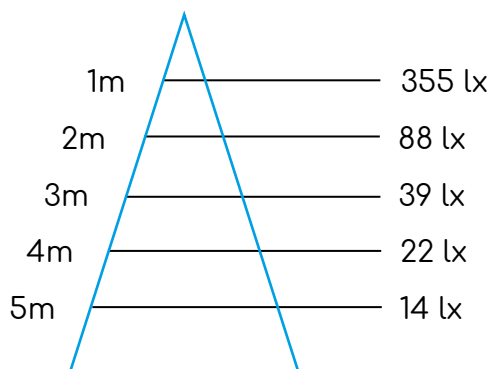

Bulbe LED CLAREO 9W E27 ACCESS Dimmable

AVIS D'EXPERT

Bulbe LED incontournable, variable sur la phase avec :

- Culot E27
- 806 lumens
- Angle de diffusion : 200 °

CARACTERISTIQUES TECHNIQUES

Type	Bulbe LED	Matériau	Culot en aluminium Diffuseur en polycarbonate
Culot	E27	Garantie	3 ans
Tension d'entrée	220 – 240 VAC / 50Hz	Durée de vie (L70)	50 000 heures
Puissance	9 W	Risque photobiologique	GR0 – Risque faible
Type de LED	SMD 3528 - NationStar	Diamètre	Φ60 mm
Alimentation	Interne	Longueur	120 mm
Facteur de puissance	> 0,5	Poids	95 g
Variable	Oui, sur la phase	Couleur	Blanc
Angle	200 °	IP	IP20
IRC	> 80	T° fonctionnement	-20 °C à + 45 °C

ECLAIREMENT

ANGLE

SOURCES LED

Bulbe LED CLAREO 9W E27 ACCESS Dimmable

REFERENCES DE COMMANDE

Référence	Nom	Couleur	Flux lumineux
BUL.9551-50	Bulbe LED CLAREO 9W E27 ACCESS Dimmable Pack 50	3000°K	750 lm
BUL.9552-50	Bulbe LED CLAREO 9W E27 ACCESS Dimmable Pack 50	4000°K	806 lm
BUL.9553-50	Bulbe LED CLAREO 9W E27 ACCESS Dimmable Pack 50	6000°K	806 lm