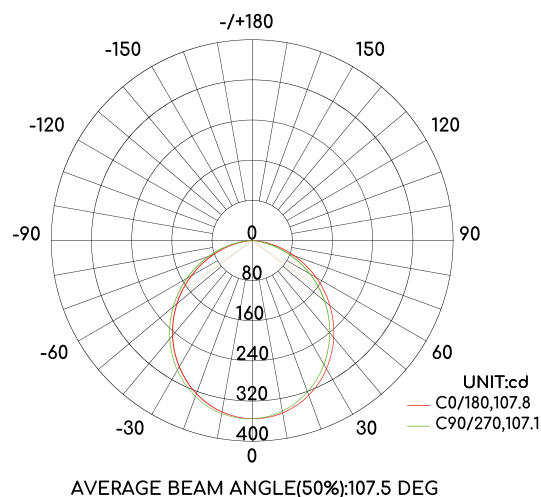

Bulbe LED CLAREO 9W E27 ACCESS Dimmable

AVIS D'EXPERT

Bulbe LED incontournable, variable sur la phase avec :

- Culot E27
- 806 lumens
- Angle de diffusion : 200 °

CARACTERISTIQUES TECHNIQUES

Type	Bulbe LED	Matériau	Culot en aluminium Diffuseur en polycarbonate
Culot	E27	Garantie	3 ans
Tension d'entrée	220 – 240 VAC / 50Hz	Durée de vie (L70)	50 000 heures
Puissance	9 W	Risque photobiologique	GR0 – Risque faible
Type de LED	SMD 3528 - NationStar	Diamètre	Φ60 mm
Alimentation	Interne	Longueur	120 mm
Facteur de puissance	> 0,5	Poids	95 g
Variable	Oui, sur la phase	Couleur	Blanc
Angle	200 °	IP	IP20
IRC	> 80	T° fonctionnement	-20 °C à + 45 °C

ECLAIREMENT

ANGLE

SOURCES LED

Bulbe LED CLAREO 9W E27 ACCESS Dimmable

REFERENCES DE COMMANDE

Référence	Nom	Couleur	Flux lumineux
BUL.9551-50	Bulbe LED CLAREO 9W E27 ACCESS Dimmable Pack 50	3000°K	750 lm
BUL.9552-50	Bulbe LED CLAREO 9W E27 ACCESS Dimmable Pack 50	4000°K	806 lm
BUL.9553-50	Bulbe LED CLAREO 9W E27 ACCESS Dimmable Pack 50	6000°K	806 lm